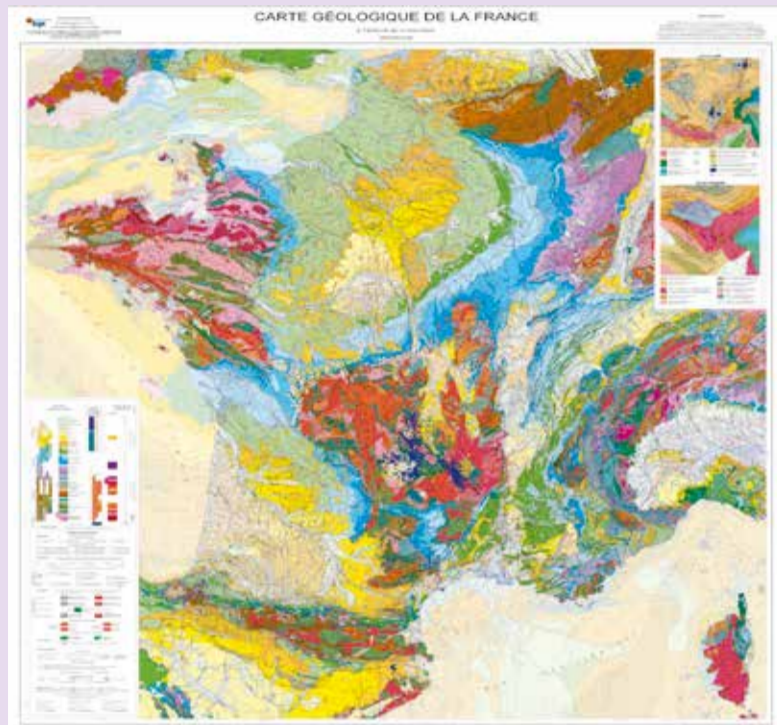

Cartes à grande échelle

Carte géologique de la France à l'échelle 1/1 000 000

- Carte pliée dans une pochette plastique avec livret • 21 x 29,7 cm • Réf. : AGEOFR • 35,00 € TTC
- Carte à plat livrée roulée dans un tube avec livret • Réf. : BGEOFR • 35,00 € TTC
- Carte à plat avec carroyage : en deux feuilles nord et sud • 1,30 x 1,30 m • Réf. : 1000ZB • 35,00 € TTC
- Carte à plat plastifiée, livrée roulée dans un tube avec livret • Réf. : PGEOFR • 50,00 € TTC