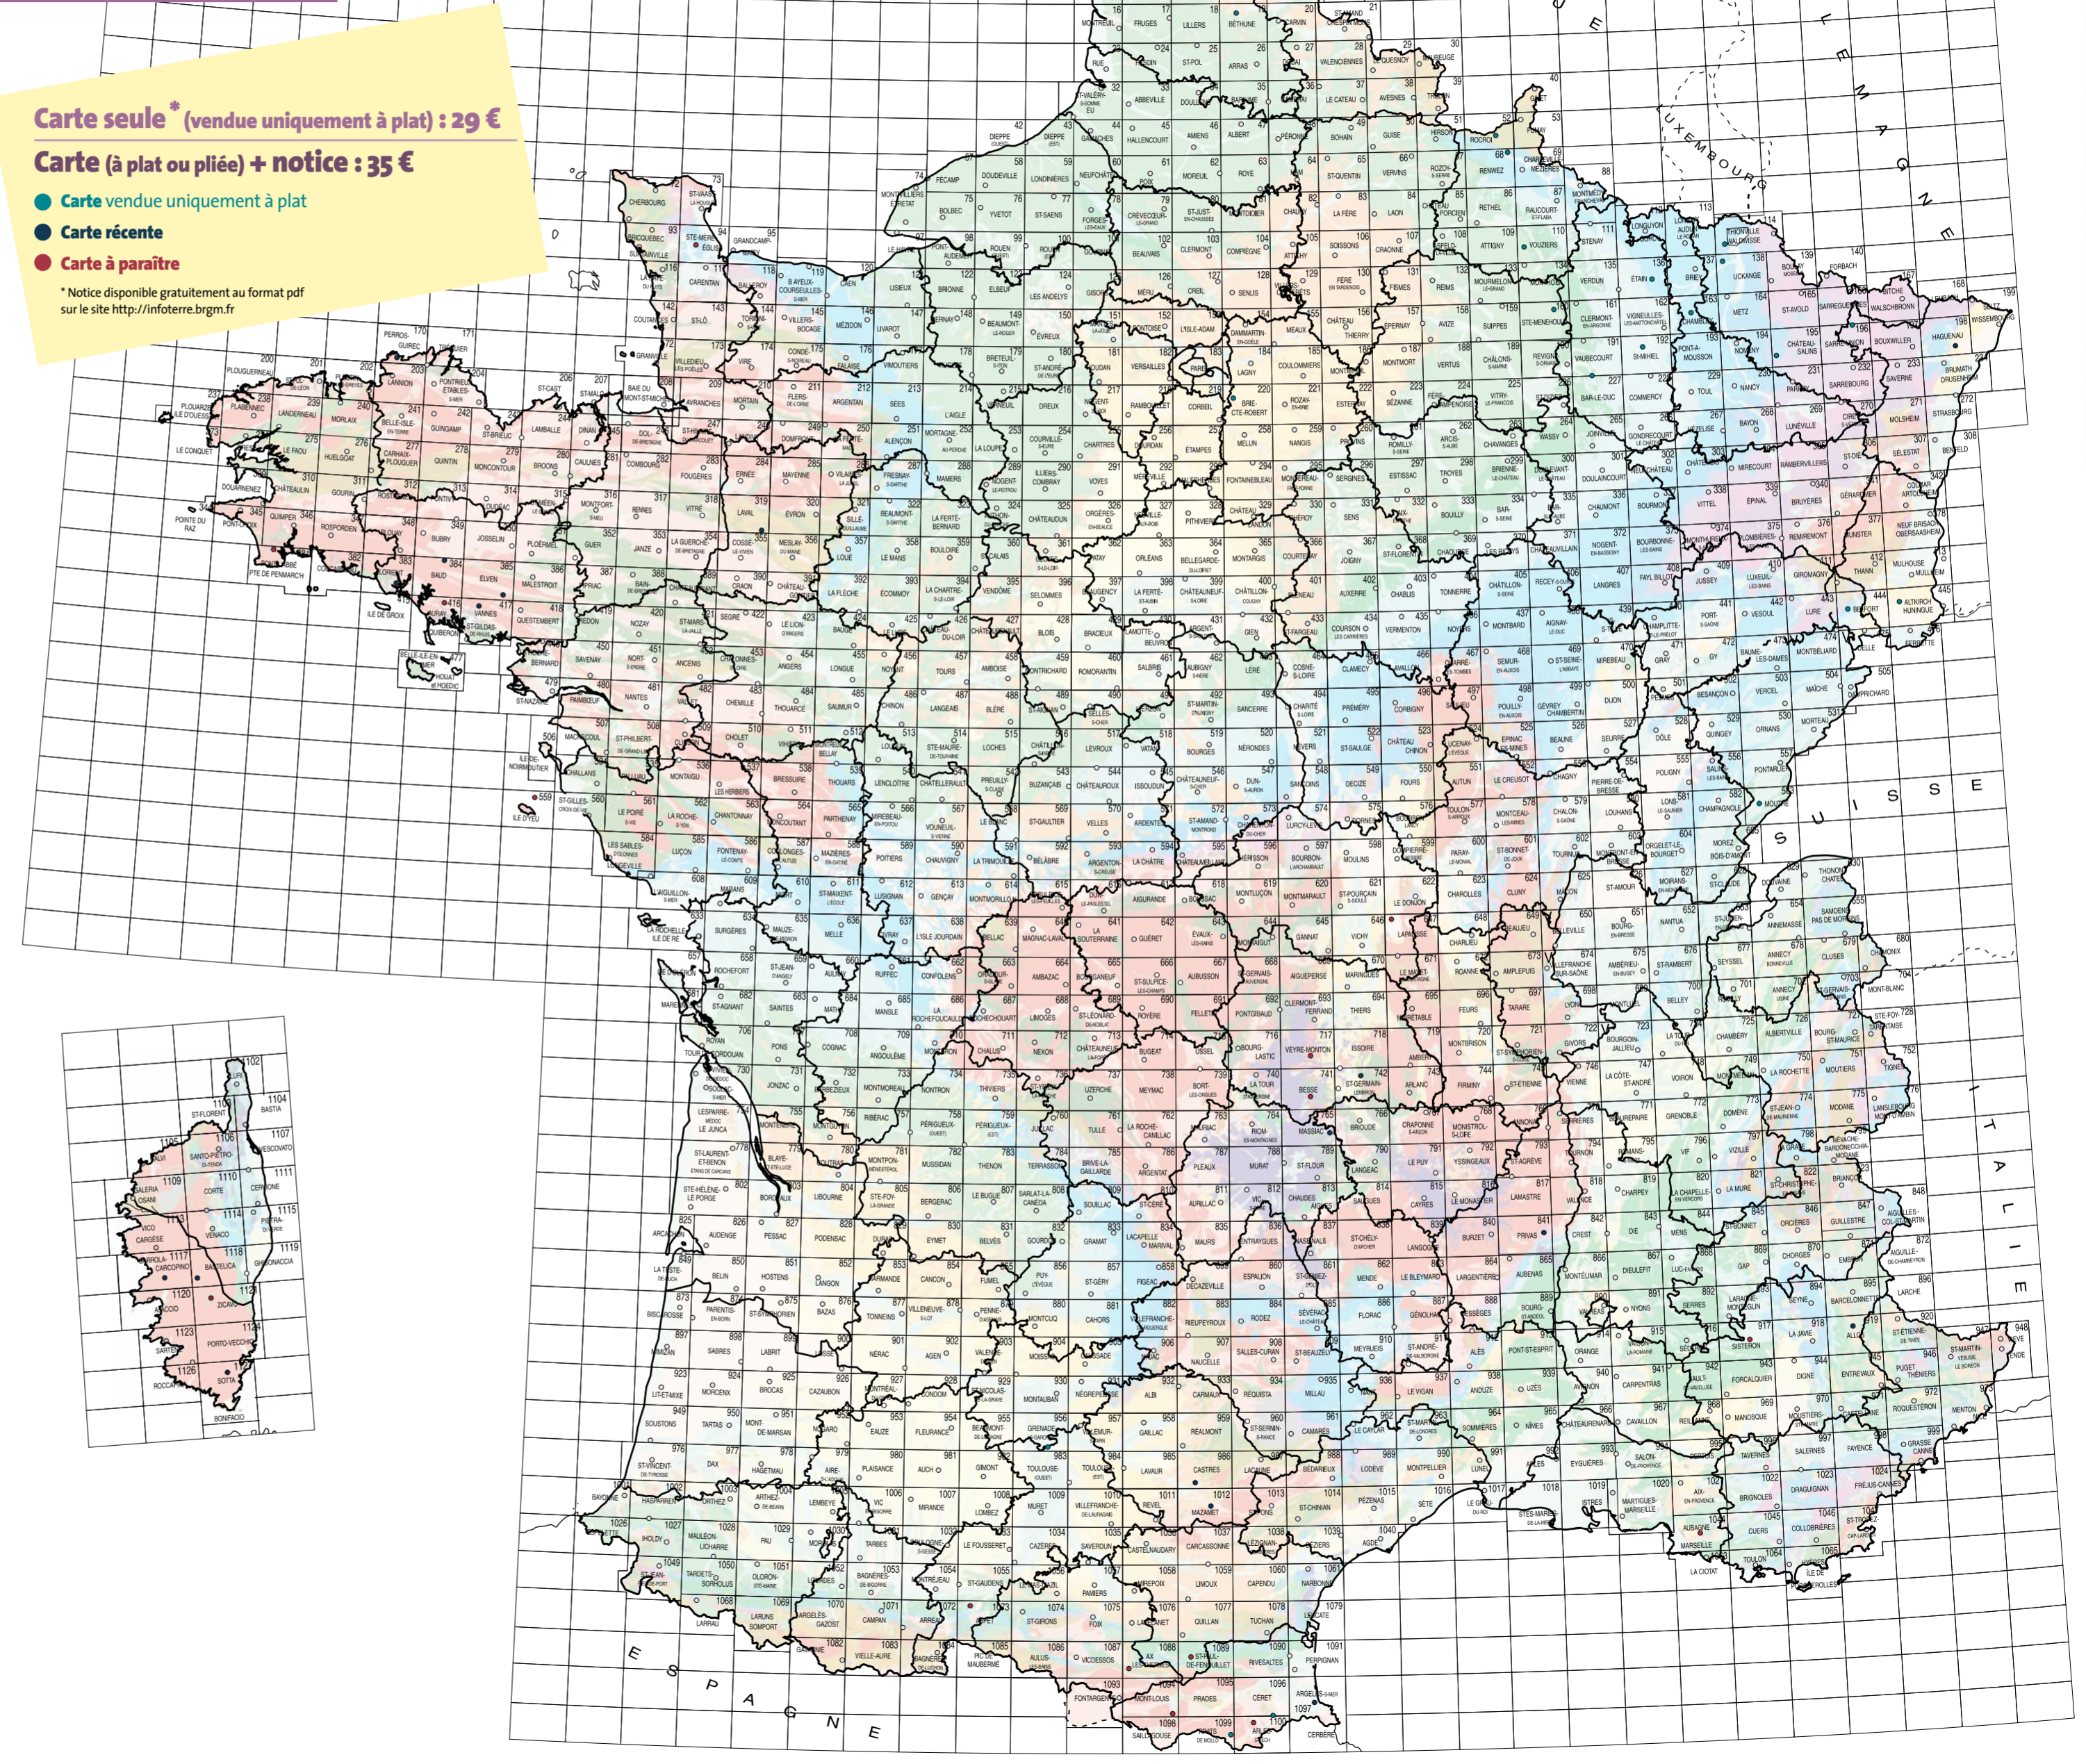

* notice intégrée à la carte

Cartes récentes

- 170 : Perros-Guirec
- 198 : Haguenau (2^e éd.)
- 319 : Laval
- 383 : Lorient (2^e éd.)
- 384 : Baud
- 385 : Elven
- 417 : Vannes-Saint-Gildas
- 742 : St-Germain-Lembron
- 765 : Massiac
- 841 : Privas
- 919 : Allos (2^e éd.)
- 986 : Castres (notice uniquement disponible en format numérique)
- 1012 : Mazamet
- 1096 : Céret
- 1097-1101 : Argelès-Cerbère
- 1117 : Sarrola-Carcopino
- 1118 : Bastelica
- 1127 : Sotta-Bonifacio

Cartes à paraître

- 94 : Sainte-Mère-Église
- 381 : Pont l'Abbé-Pointe de Penmarch
- 416 : Auray-Quiberon
- 559 : Île d'Yeu
- 647 : Lapolisse
- 717 : Veyre-Monton
- 741 : Besse
- 917 : Sisteron
- 1044 : Marseille-Aubagne (3^e ed.)
- 1073 : Aspet
- 1088 : Ax-les-Thermes
- 1089 : Saint-Paul-de-Fenouillet
- 1094 : Mont-Louis
- 1100 : Arles-sur-Tech
- 1121 : Zicavo

Cartes géologiques à l'échelle 1/50 000

Carte seule* (vendue uniquement à plat) : 29 €
 Carte (à plat ou pliée) + notice : 35 €

- Carte vendue uniquement à plat
- Carte récente
- Carte à paraître

* Notice disponible gratuitement au format pdf sur le site <http://infoterre.brgm.fr>

Cartes à grande échelle

Carte géologique de la France à l'échelle 1/1 000 000

- Carte pliée dans une pochette plastique avec livret • 21 x 29,7 cm • Réf. : AGEOFR • 35,00 € TTC
- Carte à plat livrée roulée dans un tube avec livret • Réf. : BGEOFR • 35,00 € TTC
- Carte à plat avec carroyage : en deux feuilles nord et sud • 1,30 x 1,30 m • Réf. : 1000ZB • 35,00 € TTC
- Carte à plat plastifiée, livrée roulée dans un tube avec livret • Réf. : PGEOFR • 50,00 € TTC