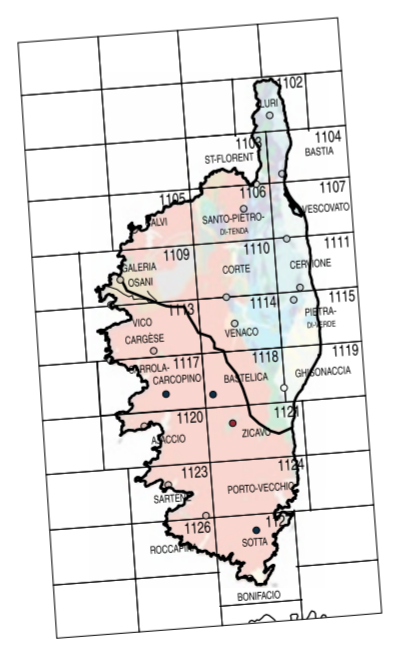

Cartes à paraître

- 94 : Sainte-Mère-Église
- 381 : Pont l'Abbé-Pointe de Penmarch
- 416 : Auray-Quiberon
- 559 : Île d'Yeu
- 647 : Lapolisse
- 717 : Veyre-Monton
- 741 : Besse
- 917 : Sisteron
- 1044 : Marseille-Aubagne (3^e ed.)
- 1073 : Aspet
- 1088 : Ax-les-Thermes
- 1089 : Saint-Paul-de-Fenouillet
- 1094 : Mont-Louis
- 1100 : Arles-sur-Tech
- 1121 : Zicavo

Cartes géologiques à l'échelle 1/50 000

Carte seule* (vendue uniquement à plat) : 29 €
 Carte (à plat ou pliée) + notice : 35 €

- Carte vendue uniquement à plat
- Carte récente
- Carte à paraître

* Notice disponible gratuitement au format pdf sur le site <http://infoterre.brgm.fr>

Cartes à grande échelle

Carte géologique de la France à l'échelle 1/1 000 000

- Carte pliée dans une pochette plastique avec livret • 21 x 29,7 cm • Réf. : AGEOFR • 35,00 € TTC
- Carte à plat livrée roulée dans un tube avec livret • Réf. : BGEOFR • 35,00 € TTC
- Carte à plat avec carroyage : en deux feuilles nord et sud • 1,30 x 1,30 m • Réf. : 1000ZB • 35,00 € TTC
- Carte à plat plastifiée, livrée roulée dans un tube avec livret • Réf. : PGEOFR • 50,00 € TTC

- **Grande-Terre (1988)**
Carte pliée avec notice explicative réf. ADOM39 prix : 35 €
- **Basse-Terre (1966)**
Carte en 2 feuilles inséparables pliée avec notice explicative réf. ADOM32 prix : 35 €
- **Saint-Martin (1989)**
Carte pliée avec notice explicative réf. ADOM60 prix : 35 €
Carte à plat avec notice explicative réf. BDOM60 prix : 35 €
- **Marie-Galante - Ilets de la Petite-Terre (2^{ème} éd. 1993)**
Carte pliée sans notice réf. DOMo61 prix : 35 €
Carte à plat sans notice réf. DOMB61 prix : 35 €
- **Marie-Galante - la Désirade (1966)**
Carte pliée avec notice explicative réf. ADOM34 prix : 35 €