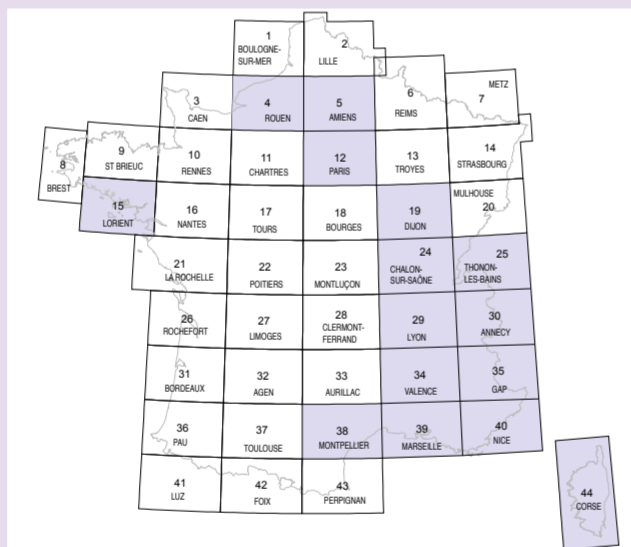

Carte géologique à l'échelle 1/250 000

- Pliée ou à plat
  Lorient : pliée ou à plat sans notice

Carte seule* (vendue uniquement à plat) : 29 €

Carte (à plat ou pliée) + notice : 35 €

* Notice disponible gratuitement au format pdf sur le site <http://infoterre.brgm.fr>