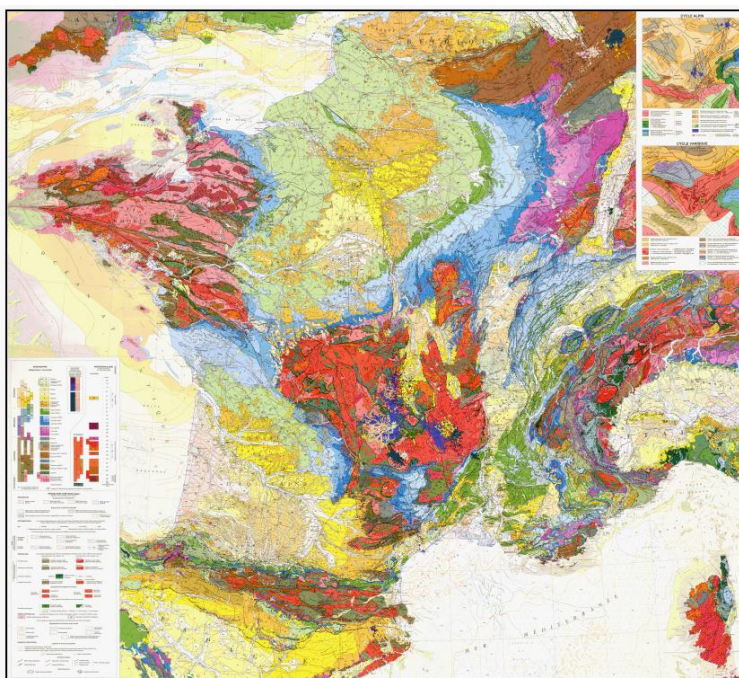

> Contenu format vecteur*

6 couches d'information détaillée :

- Formations géologiques (lithologie, âge, unité structurale, etc.)
- Éléments structuraux linéaires (failles, chevauchements, discontinuités géophysiques, etc.)
- Points géologiques remarquables
- Isobathes marins et des toits du socle, du Mésozoïque et du Miocène
- Structures du magmatisme et du métamorphisme
- Grands ensembles structuraux et lithologiques

> Contenu format image

Image géoréférencée de la carte imprimée, et images séparées de la légende et des encarts de cartes structurales.

Résolution 150 dpi (pixel de 169 mètres)

> Formats et projection

- Formats : ArcView® et MapInfo®, TIFF géoréférencé pour l'image (46 Mo)
- Géoréférencement Lambert II étendu ou Lambert 93

> Domaines d'application

- Éducation, recherche, communication, tourisme,
- Traitement multicritères SIG,
- Cartographie synthétique.

* Livré avec notice descriptive

> Points de contact

BRGM Editions

Tél. : 01 47 07 91 96 ou 02 38 64 32 02

Fax : 02 38 64 32 66

Mèl : editions@brgm.fr

Web : <http://www.brgm.fr/content/cartes-geologiques-numeriques>

> Diffusion / Tarification

- Mise à disposition par cession de licence d'utilisation (mono, multi-utilisateur, serveur) pour France métropole.
- Livraison sur cédérom,
- Tarif dégressif selon quantité et type de licence.

Exemples de licences mono-utilisateur :

✓ Image France	35 € TTC
✓ Vecteur France	250 € TTC

Pour la carte image sur cédérom avec navigation pédagogique, consulter les Editions BRGM (<http://editions.brgm.fr> - editions@brgm.fr)