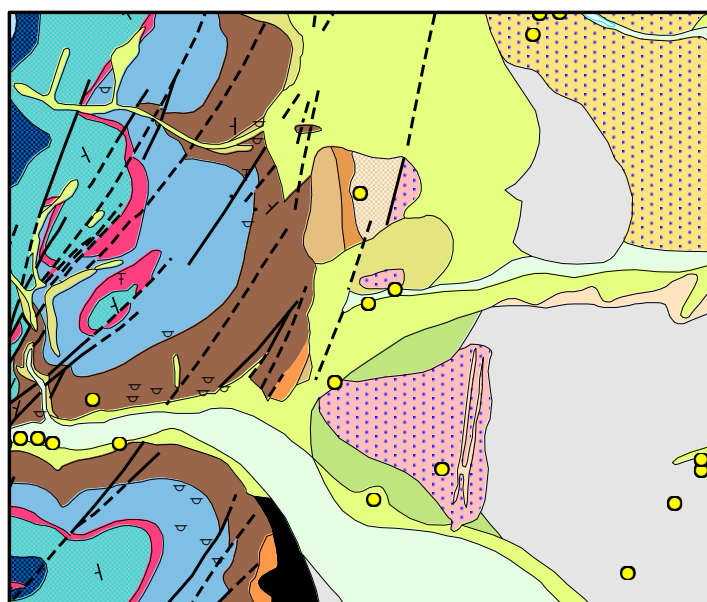

> Contenu

5 couches d'objets avec information détaillée :

- Formations géologiques
- Contours géologiques
- Éléments structuraux linéaires (failles, plis, chevauchements ...)
- Éléments structuraux ponctuels (mesures pendages, etc.)
- Éléments ponctuels divers (carrières, gîtes minéraux, gîtes fossilifères, ...)
- Tables complémentaires lithologique, minéralogique, matériaux
- Notices des cartes intégrées

> Domaines d'application

- Aménagement du territoire, eau, environnement, recherche de site, tracé d'infrastructures
- Traitement multicritères SIG
- Cartographie d'aléas naturels
- Schémas directeurs

> Conditions / Tarification

Livraison sur cédérom par entité administrative (commune, département, parcs, ...) ou zone à la demande

- Mise à disposition par cession de licence d'utilisation (mono, multi-utilisateur, serveur)

*Exemple : Licence mono-utilisateur :
1 € TTC / km² (200 km² minimum)*

- Tarif dégressif selon quantité et type de licence

> Formats et projection

- Géoréférencement Lambert II étendu ou Lambert 93
- Formats : MapInfo® ou ArcView®

> Points de contact

BRGM Editions

Tél. : 01 47 07 91 96 ou 02 38 64 32 02

Fax : 02 38 64 32 66

Mèl : editions@brgm.fr

Web : <http://www.brgm.fr/content/cartes-geologiques-numeriques>

Exemple : Région de Nuits-Saint Georges (Côte d'Or)