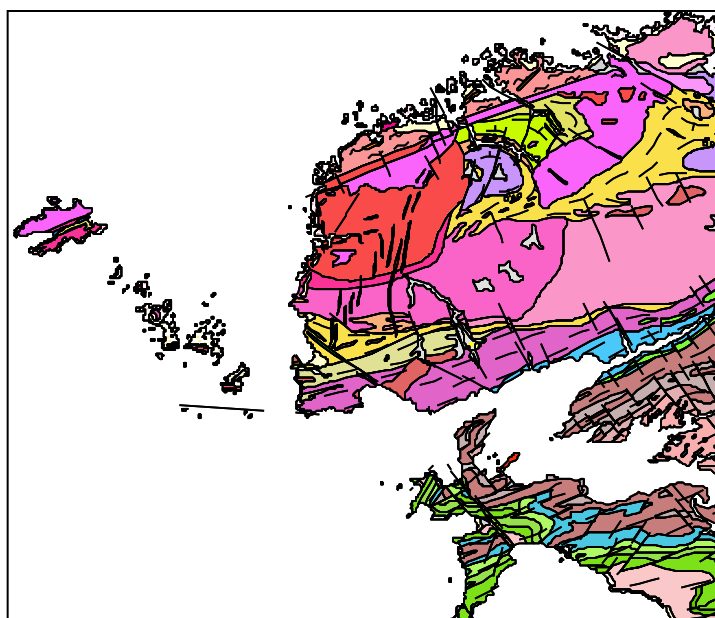

> Contenu selon la région

3 couches principales d'information :

- Lithologie et stratigraphie,
- Métamorphisme (zone, isogrades),
- Éléments structuraux linéaires (failles, plis, chevauchements, etc.)

Le niveau de renseignement est plus complet que celui de la légende des cartes géologiques. Selon les régions, une information plus détaillée peut éventuellement être fournie sur demande.

> Domaines d'application

Ces cartes synthétiques actualisées et ciblées sur les roches du substrat, offrent une vision géologique globale d'une région :

- Aménagement du territoire, eau, risques, environnement
- Combinaison avec d'autres données thématiques
- Application pédagogique, enseignement, tourisme.

> Diffusion / Tarification

- Livraison sur cédérom par extrait local
- Mise à disposition par cession de licence d'utilisation (mono, multi-utilisateur, serveur)

*Exemple de licence mono-utilisateur :
0,04 € TTC / km² (2 500 km² minimum)*

- Tarif dégressif selon quantité et type de licence

> Formats et projection

- Formats : MapInfo ® ou ArcView ®
- Projection Lambert II étendu ou Lambert 93

> Points de contact

BRGM Editions

Tél. : 01 47 07 91 96 ou 02 38 64 32 02

Fax : 02 38 64 32 66

Mèl : editions@brgm.fr

Web : <http://www.brgm.fr/content/cartes-geologiques-numeriques>

Exemple : Finistère Nord