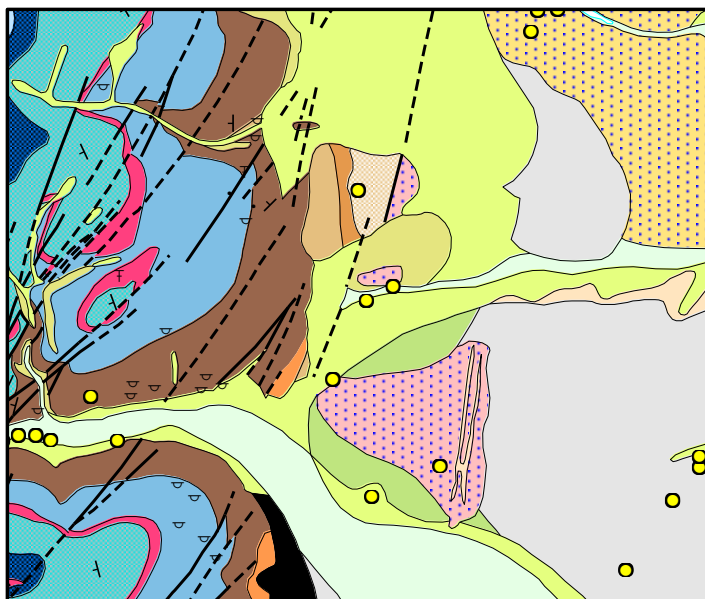

> Contenu

5 couches d'objets avec information détaillée :

- Formations géologiques
- Contours géologiques
- Éléments structuraux linéaires (failles, plis, chevauchements ...)
- Éléments structuraux ponctuels (mesures pendages, etc.)
- Éléments ponctuels divers (carrières, gîtes minéraux, gîtes fossilifères, ...)
- Tables complémentaires lithologique, minéralogique, matériaux
- Notices des cartes intégrées

> Domaines d'application

- Aménagement du territoire, eau, environnement, recherche de site, tracé d'infrastructures
- Traitement multicritères SIG
- Cartographie d'aléas naturels
- Schémas directeurs

> Conditions / Tarification

Livraison sur cédérom par entité administrative (commune, département, parcs, ...) ou zone à la demande

- Mise à disposition par cession de licence d'utilisation (mono, multi-utilisateur, serveur)

*Exemple : Licence mono-utilisateur :
1 € TTC / km² (200 km² minimum)*

- Tarif dégressif selon quantité et type de licence

> Formats et projection

- Géoréférencement Lambert II étendu ou Lambert 93
- Formats : MapInfo® ou ArcView®

> Points de contact

Service Géologie
Centre National de Consultation de Paris
Tél. : 01 47 07 91 96
Fax : 01 43 36 76 55 / 02 38 64 34 02
Mèl : km.nay@brgm.fr
Web : www.brgm.fr/brgm/GEO/prod_num.htm

Exemple : Région de
Nuits-Saint Georges
(Côte d'Or)