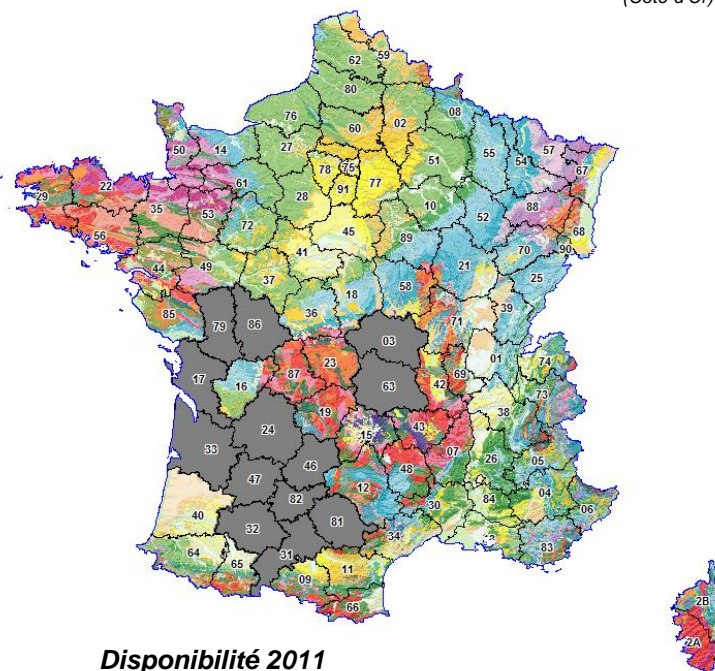

Information géologique

Cartes et données numériques

Bd Charm-50

Cartes géologiques harmonisées à 1/50 000

> Descriptif

La Bd Charm-50 est la base de données géoréférencées des cartes géologiques à 1/50 000 vectorisées et harmonisées. Elle est directement utilisable dans les principaux SIG du marché ou leurs visualiseurs gratuits téléchargeables sur Internet.

Exemple : Région de
Nuits-Saint Georges
(Côte d'Or)

Disponibilité 2011

- 83 départements et 2 parcs disponibles
- 13 départements en cours de réalisation