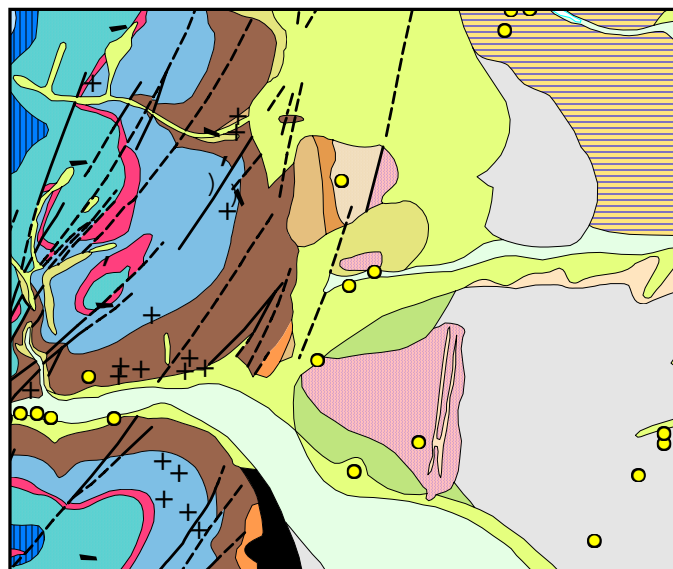

> Contenu

5 couches d'objets avec information détaillée :

- Formations géologiques
- Contours géologiques
- Éléments structuraux linéaires (failles, plis, chevauchements ...)
- Éléments structuraux ponctuels (mesures pendages, etc.)
- Éléments ponctuels divers (carrières, gîtes minéraux, gîtes fossilifères, ...)
- Tables complémentaires lithologique, minéralogique, matériaux
- Notices des cartes intégrées

> Domaines d'application

- Aménagement du territoire, eau, environnement, recherche de site, tracé d'infrastructures
- Traitement multicritères SIG
- Cartographie d'aléas naturels
- Schémas directeurs

> Conditions / Tarification

Livraison sur cédérom par entité administrative (commune, département, parcs, ...) ou zone à la demande

- Mise à disposition par cession de licence d'utilisation (mono, multi-utilisateur, serveur)

Exemple : Licence mono-utilisateur :
1 € TTC / km² (200 km² minimum)

- Tarif dégressif selon quantité et type de licence

> Formats et projection

- Géoréférencement Lambert II étendu
- Formats : MapInfo® ou ArcView®

> Points de contact

Service Géologie
Centre National de Consultation de Paris
Tél. : 0820 90 27 46 (prix appel local)
Fax : 01 43 36 76 55 / 02 38 64 34 02
Mèl : km.nay@brgm.fr
Web : www.brgm.fr/brgm/GEO/prod_num.htm

Exemple : Région de Nuits-Saint Georges (Côte d'Or)